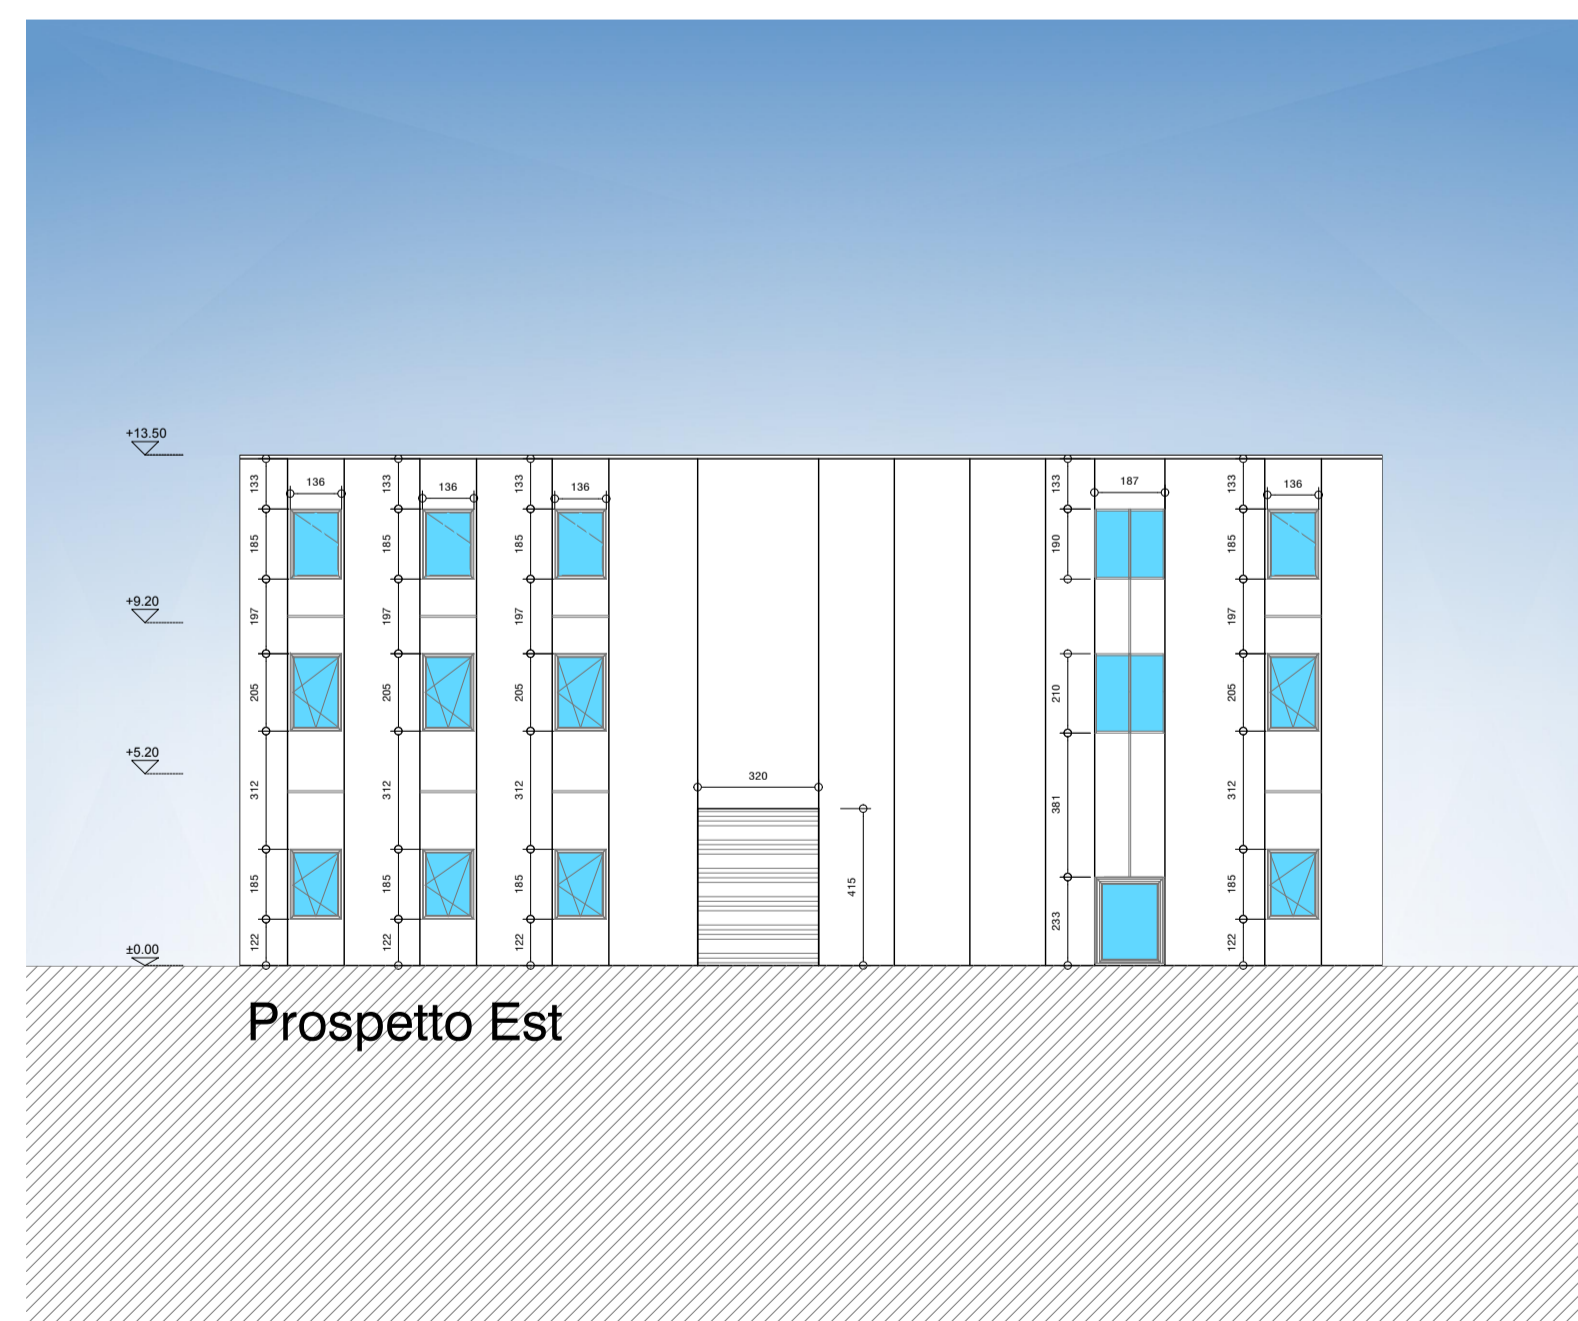

Prospetto Nord

Prospetto Sud

Prospetto Est

Prospetto Ovest

Mapp. 2120 - Nuovo insediamento in Zona industriale e terziaria innovativa del pian Faloppia a Balerna

PROPRIETARIO:

Luogo e data

Firma

ISTANTE:

Luogo e data

Firma

PROGETTISTA:

Luogo e data

Firma

07 - Prospetti 1:200